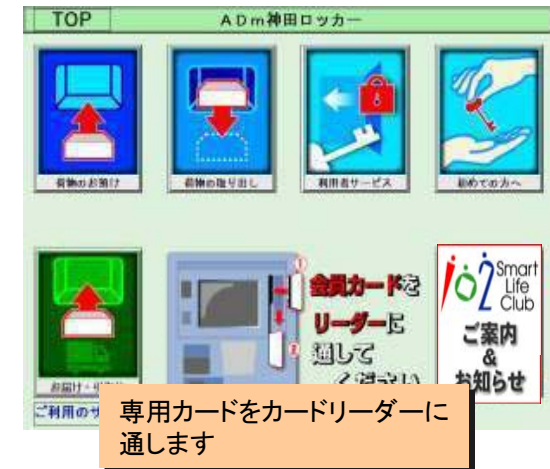

# 専用カード クレジット会員様 クリーニングBOX 投入方法

はじめに

必ず 宅配クリーニング  
専用バックをご利用下さい  
(伝票を忘れずに入れて下さい)

クリーニングBOXを開け  
バックを投入し 扉を閉めて下さい

専用カード クレジット会員様 荷物取り出し方法 (毎月まとめて1回 クレジットカードから決済されます)