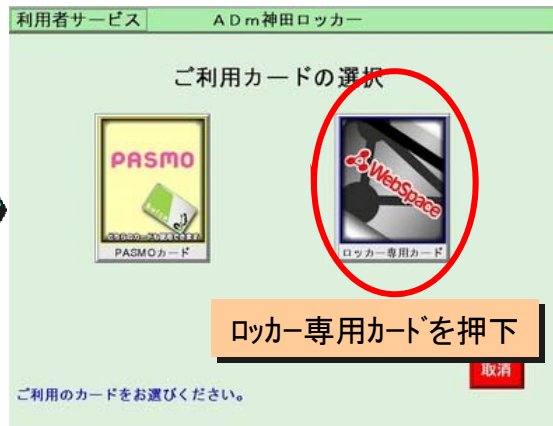

# 専用カード クレジット会員様 クリーニングBOX 投入方法

はじめに

必ず 宅配クリーニング  
専用バックをご利用下さい  
(伝票を忘れずに入れて下さい)

クリーニングBOXを開け  
バックを投入し 扉を閉めて下さい

専用カード クレジット会員様 荷物取り出し方法 (毎月まとめて1回 クレジットカードから決済されます)