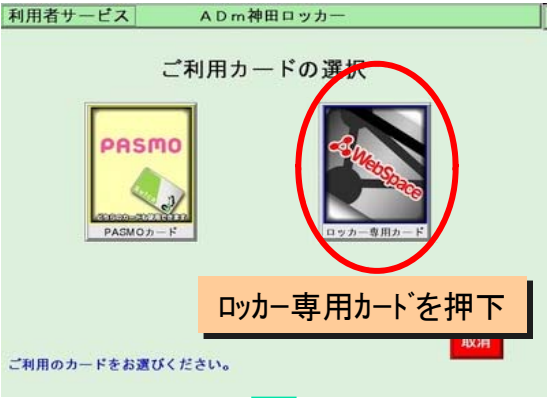

# 専用カード クレジット会員様 クリーニングBOX 投入方法

はじめに

必ず 宅配クリーニング  
専用バックをご利用下さい  
(伝票を忘れずに入れて下さい)

クリーニングBOXを開け  
バックを投入し 扉を閉めて下さい

専用カード クレジット会員様 荷物取り出し方法 (毎月まとめて1回 クレジットカードから決済されます)